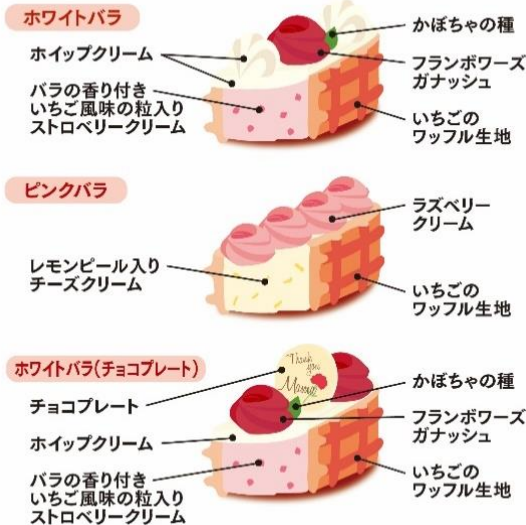

MOTHER'S
DAY

ワッフル・ケーキの店 R.L.(エール・エル) オンラインショップ 本店サイト「母の日特集」がスタート！ ～ ワッフルとフラワーの華やかなギフトで「心からのありがとう」を～

「ワッフル・ケーキの店 R.L.(エール・エル)」(運営:株式会社 新保哲也アトリエ、本社:兵庫県神戸市、代表取締役社長:新保哲也)のオンラインショップ本店サイトでは「2022母の日特集」ページをオープンし、5月8日の母の日に向けてギフト商品の販売を開始いたしました。

◆R.L本店「母の日特集」 <https://www.rl-waffle.co.jp/s/mom.html> (4月30日まで母の日早割クーポンを配布中)

日々家事や仕事で一生懸命働くお母さんへ「時にはゆったりとした時間を楽しんでもらいたい」という願いを込めて、ワッフルとフラワーのギフトセットをはじめ多彩なギフト商品をご用意。心のこもった「ありがとう」の感謝の気持ちをワッフルと共にお届けします。

また実店舗においても、無料で母の日帯をお付けするサービスをスタートしました。

バラエティ豊かなワッフルのギフトで笑顔あふれる母の日に！

まるでピンクのバラの花が咲いたように華やかでやさしい色合いのデコレーションワッフル。ほんのり上品にバラの香りを感じる「いちご風味の粒入りストロベリークリーム」や、さっぱりとした口当たりの「レモンピール入りチーズクリーム」を、いちごのワッフル生地でサンドしました。離れて暮らすお母さんへのスイーツギフトにもおすすめです。

【商品名】母の日ワッフルドルチェ

【内容量】5個セット[ホワイトバラ2個、ピンクバラ2個、ホワイトバラ(チョコプレート)1個]

【ネット価格】3,000円(税込、送料込)

【販売URL】 <https://www.rl-waffle.co.jp/c/wafflecake/fw-0-mom-dolce>

※この商品は実店舗でも販売しております。

R.L(エール・エル)各店舗にて予約受付中です。5/8まで販売(無くなり次第終了)。

【店頭価格】2,160円(税込)

【ショッピングリスト(実店舗)】 <https://www.rl-waffle.co.jp/s/shop-list.html>