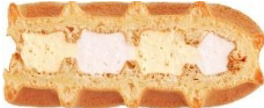

◆怪しげなハロウィンカラーのミニケーキ

ふたくちサイズの「ワッフルケーキ」をハロウィン仕様にデコレーション。真っ黒なチョコクリームとワッフルが怪しげな「黒チョコ」、見た目も鮮やかな紫いもペーストをデコレーションした「紫いも」、かぼちゃの豊かな風味が楽しめる「パンプキン」をセットにしました。ジャック オランタンとゴーストの飾りがハロウィン気分をより一層盛り上げます。

■商品概要

- 商品名: ハロウィンワッフルドルチェ
 セット内容: 5個(黒チョコ 1個、紫いも 2個、パンプキン 2個)
 価格: 1,200円(税抜)
 販売期間: 2017年10月13日～2017年10月31日(予定)
 ※販売期間が異なる店舗や、お取り扱いのない店舗もございます。

■断面図

◆10月限定の「ワッフルケーキ」

販売期間: 2017年10月1日～2017年10月31日(予定)

魔女

紫いも: 130円

黒猫

チョコガナッシュ: 130円

ジャック オ ランタン

パンプキンカスタード: 120円

モンスター

マスカットストロベリー: 120円

ゴースト

ホワイトチョコチーズケーキ: 110円

▲ハロウィンデザインの箱に詰め合わせた「ハロウィン6個セット」: 730円も。

※表示価格は全て税抜です。

◆人気焼き菓子2種が入ったギフトセット