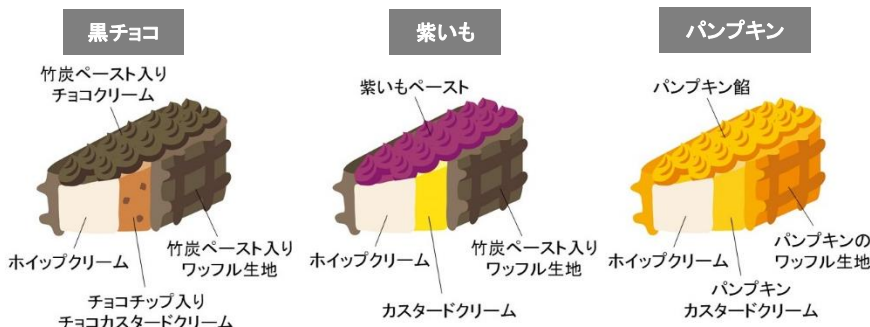

「エール・エル」は神戸のワッフルケーキ専門店です。ワッフル生地でクリームやフルーツをサンドした看板商品「ワッフルケーキ」をはじめバラエティ豊かなワッフルをご用意しております。

10月は「ハロウィン・ワッフル・パレード」と題して、ジャック オランタンやゴーストなどハロウィンをモチーフにしたワッフルが続々登場。ワッフル専門店ならではの見た目も楽しいスイーツがパーティーを彩ります。

「ハロウィン・ワッフル・パレード」フェア対象商品

◆怪しげなハロウィンカラーのミニケーキ

ふたくちサイズの「ワッフルケーキ」をハロウィン仕様にデコレーション。真っ黒なチョコクリームとワッフルが怪しげな「黒チョコ」、見た目も鮮やかな紫いもペーストをデコレーションした「紫いも」、かぼちゃの豊かな風味が楽しめる「パンプキン」をセットにしました。ジャック オランタンとゴーストの飾りがハロウィン気分をより一層盛り上げます。

■商品概要

- 商品名: ハロウィンワッフルドルチェ
 セット内容: 5個(黒チョコ 1個、紫いも 2個、パンプキン 2個)
 価格: 1,200円(税抜)
 販売期間: 2017年10月13日～2017年10月31日(予定)
 ※販売期間が異なる店舗や、お取り扱いのない店舗もございます。

■断面図

◆10月限定の「ワッフルケーキ」

販売期間: 2017年10月1日～2017年10月31日(予定)

魔女

紫いも: 130円

黒猫

チョコガナッシュ: 130円

ジャック オ ランタン

パンプキンカスタード: 120円

モンスター

マスカットストロベリー: 120円

ゴースト

ホワイトチョコチーズケーキ: 110円

▲ハロウィンデザインの箱に詰め合わせた「ハロウィン6個セット」: 730円も。

※表示価格は全て税抜です。

◆人気焼き菓子2種が入ったギフトセット