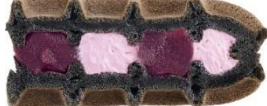

◆10月限定の「ワッフルケーキ」

販売期間: 2017年10月1日～2017年10月31日(予定)

魔女

紫いも: 130円

黒猫